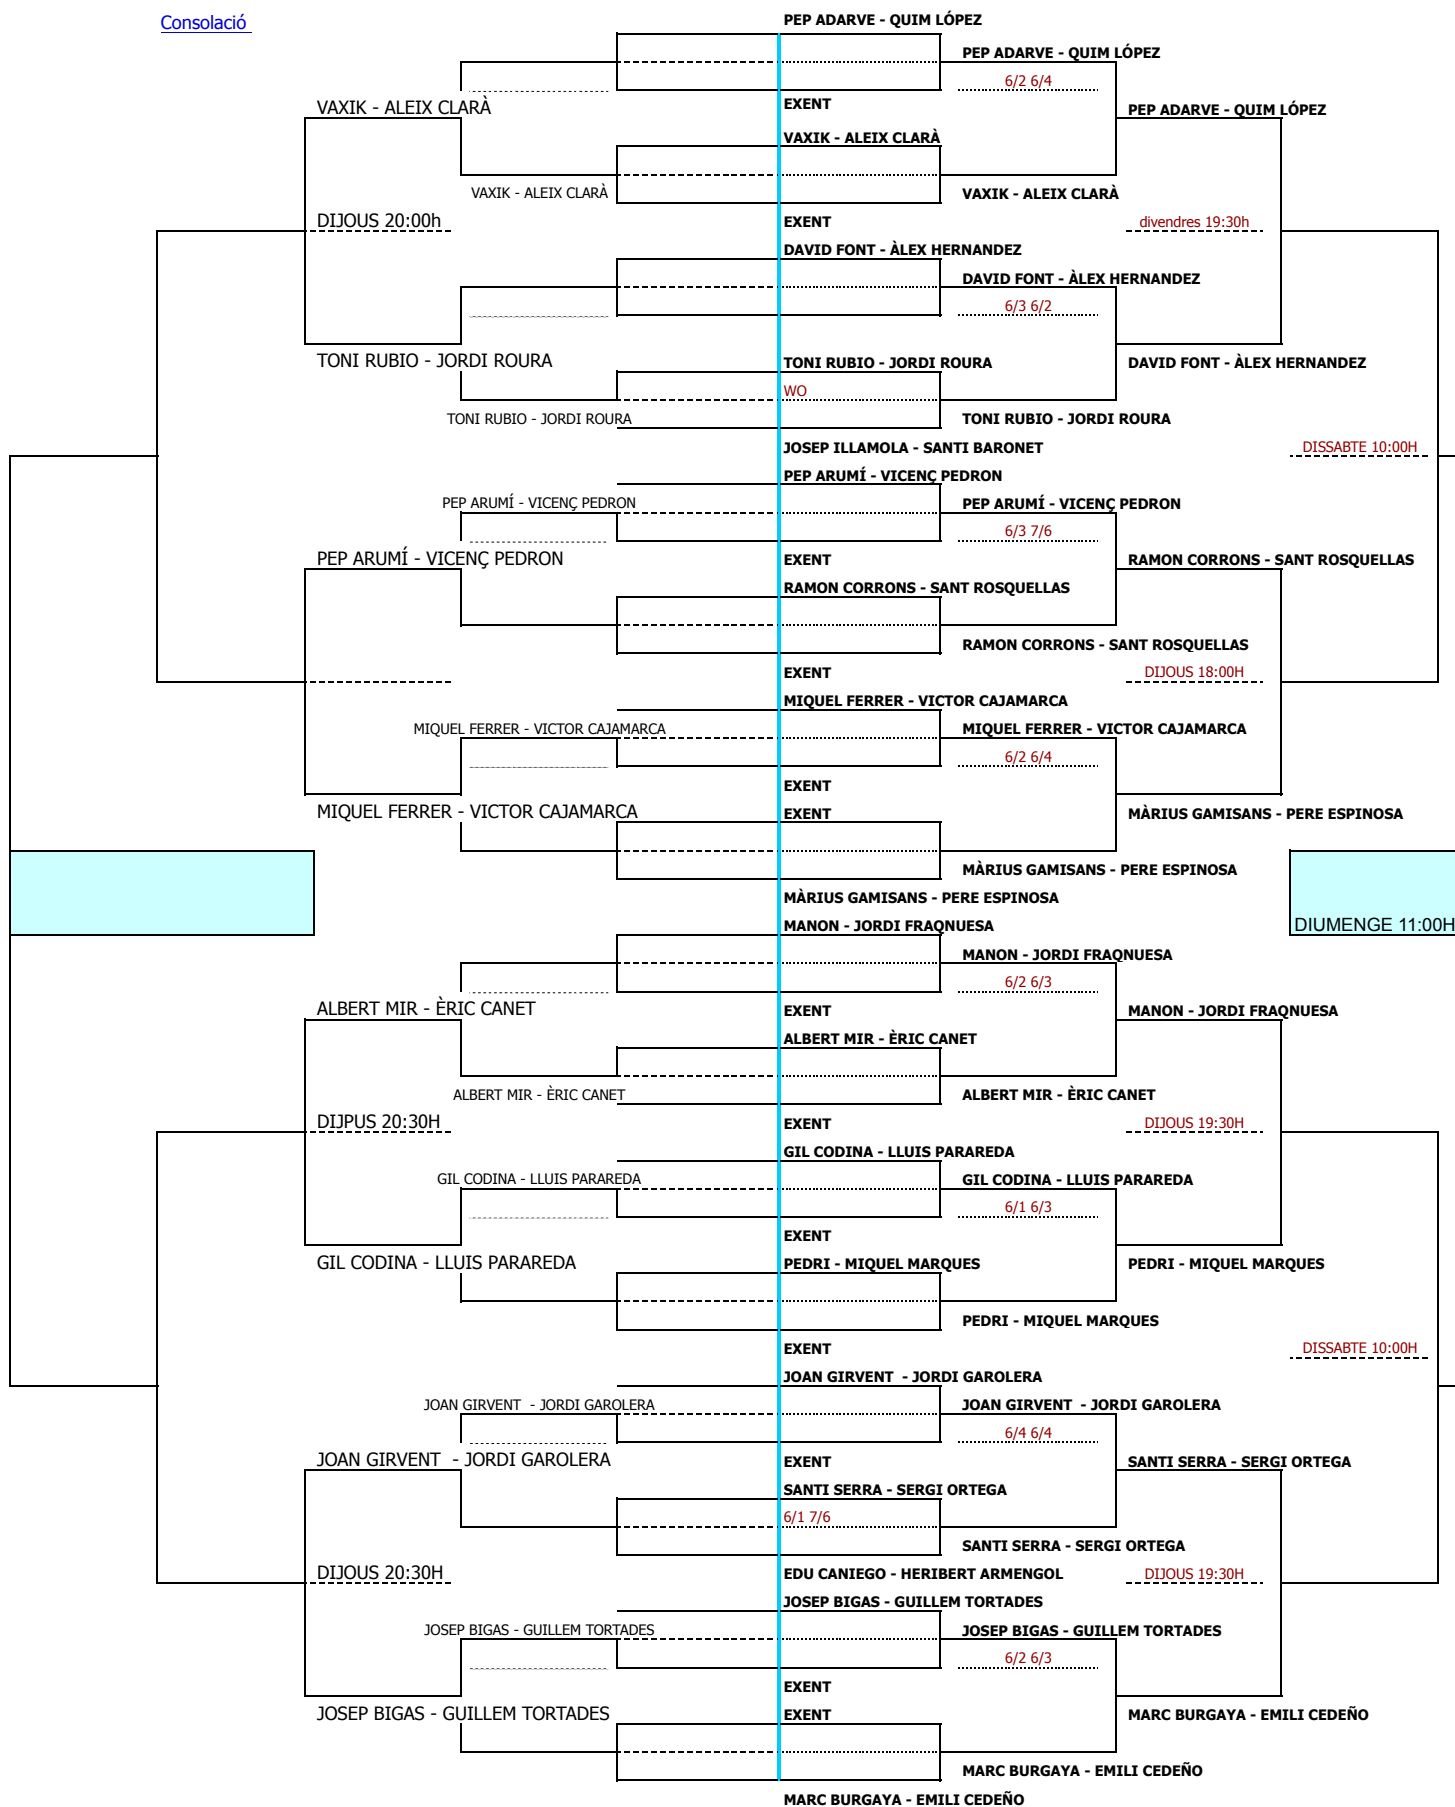

GRAN SLAM OSONA-CPVIC

Prova: **AN SLA OSONA-CPI**
 Lloc: CLUB PATÍ VIC
 Data: 12 AL 18 DE NOVEM

Categoria:
 Estrelles:
 Judge - àrbitre:

2A MASCULINA

Prova:
 Lloc:
 Data:

[Consolació](#)

CLUB PATÍ VIC

[Campionat](#)

| |
|--|
| |
| |
| |